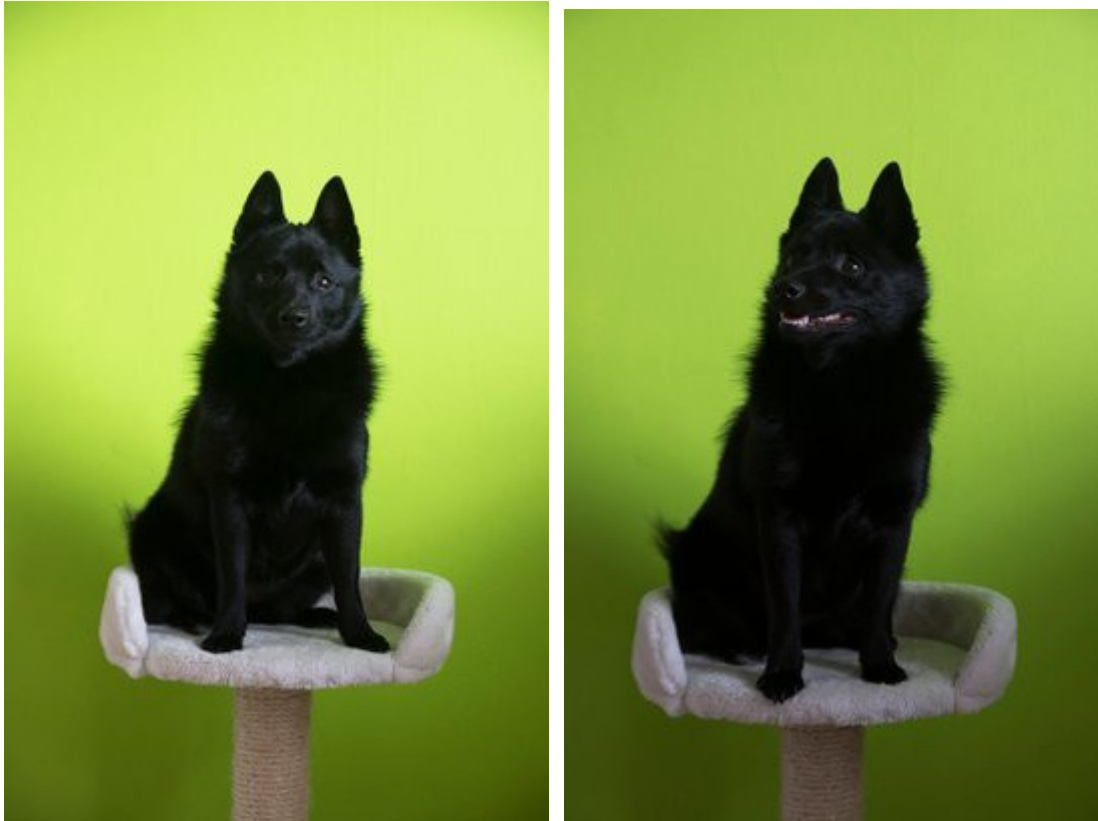

Faksimil Via Sacra

"Vesta"

Född 2015-07-23

Om Vesta

Vesta är en liten svart "båtshund".

Rasen heter Schipperke.

Uttalas SHIP-ER-KE

I USA kallas rasen för Belgian barge dog
Schipperke är en vallhund i miniatyr som historiskt gärna jagat råttor.

De är barnvänliga och deras robusta kropp klarar lek med barnen.

I Sverige kommer Schipperken bara i svart.

I England och USA finns andra färger såsom creme och brun vilket
inte är tillåtet inom avel i Sverige.

Tikar är ca 30 cm i mankhöjd, och deras vikt är ca 3-9 kg.

I USA kuperar de fortfarande svansen, men i Sverige kan
de beroende på ärftighet födas med stubb-,
halvsvans eller långsvans.

Om du vill veta mer om Schipperke [här](#)